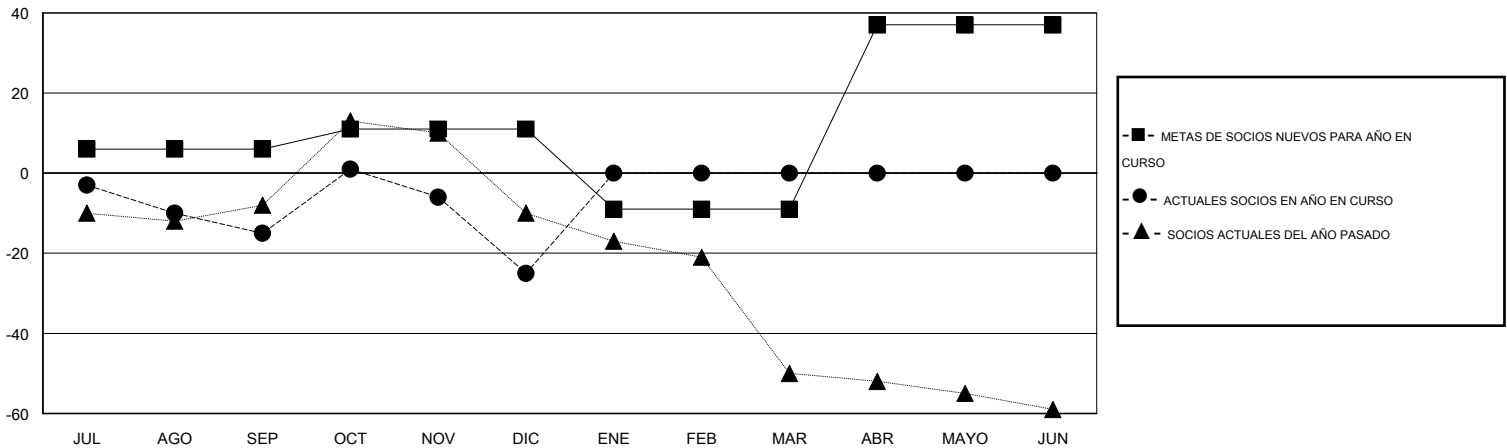

# MONTHLY MEMBERSHIP PROGRESS REPORT

District O 3

Results as of: 12/31/2014

GMT: Pedro Marrello

UBICACIÓN ARGENTINA

GMT DE AE 3

Clubes					socios				
RESULTADOS DE 2014-2015					RESULTADOS DE 2014-2015				
TRIMESTRE	META DE CLUBES NUEVOS	NUEVOS CLUBES	CLUBES DADOS DE BAJA	GANANCIA/PÉRDIDA NETA	TRIMESTRE	META DE SOCIOS NUEVOS	SOCIOS FUNDADORES Y SOCIOS AÑADIDOS	SOCIOS DADOS DE BAJA	GANANCIA/PÉRDIDA NETA
JUL/AGO/SEP	0	0	1	-1	JUL/AGO/SEP	6	10	25	-15
OCT/NOV/DIC	0	0	0	0	OCT/NOV/DIC	5	36	46	-10
ENE/FEB/MAR	0	0	0	0	ENE/FEB/MAR	-20	0	0	0
ABR/MAYO/JUN	1	0	0	0	ABR/MAYO/JUN	46	0	0	0

METAS Y CIFRA ACUMULATIVA DE CLUBES NUEVOS

METAS Y CIFRA ACUMULATIVA DE SOCIOS

CLUBES DADOS DE BAJA: 1	20 CLUBS OF 48 AÑADIERON 1 O MÁS SOCIOS NUEVOS	<b>DISTRIBUCIÓN POR SEXO</b>
		MASCULINO 573 (58.11%)
		FEMENINO 413 (41.89%)
<b>SOCIOS DADOS DE BAJA</b>	<a href="#">CLIC AQUÍ PARA DATOS DE SALUD DE CLUB</a>	SOCIOS EN UNIDAD FAMILIAR 214
FALLECIDOS 9		CABEZA DE FAMILIA 104
CLUB CANCELADO 0		NO ES CABEZA DE FAMILIA 110
OTRO 62		
<b>TOTAL 71</b>		